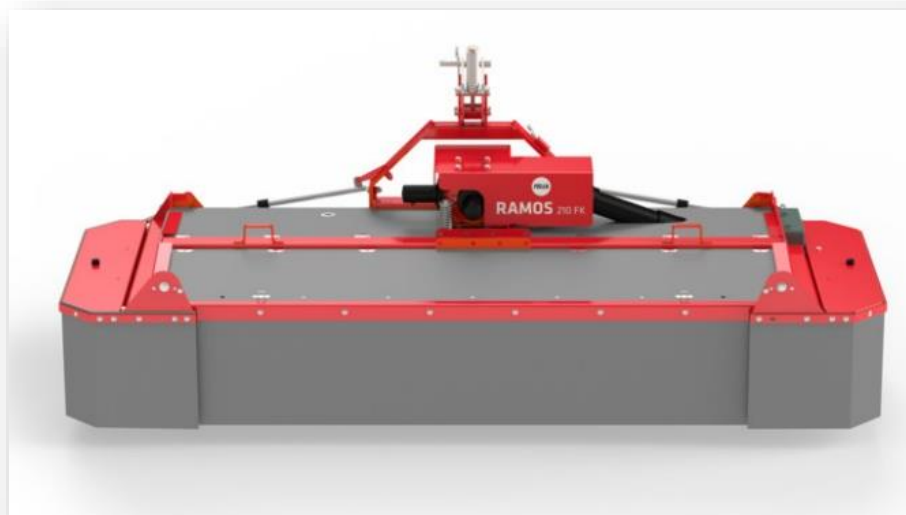

USt.-Nr.: CHE-149.517.813

Maschine	Front – Scheibenmähwerk
Marke	FELLA
Typ	RAMOS 260 FK
Arbeitsbreite	2,5 m
Baujahr	2021
Zustand	Vorführ
Masse (LxB)	2,5 m x 1,3 m
Leergewicht	ca. 504 kg
Leistungsbedarf	38 PS / 28 kW
Anzahl Scheiben / Klingen	4 / à 2
Zapfwellendrehzahl	540 / 1'000 min ⁻¹
Anbau	Kupplungsdreieck Kat. II
Sonderzubehör	Pendelbock
Preis	auf Anfrage